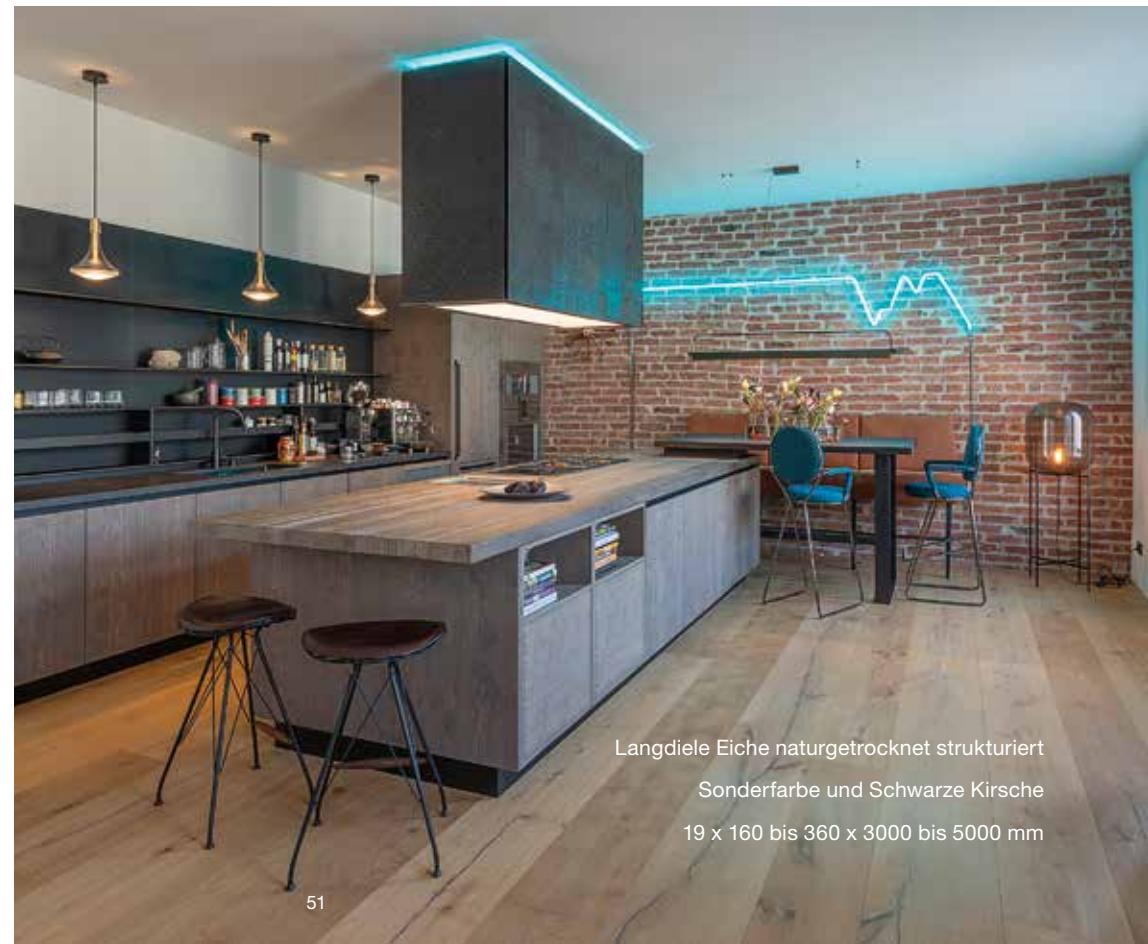

Langdiele Eiche naturgetrocknet strukturiert
Sonderfarbe und Schwarze Kirsche
19 x 160 bis 360 x 3000 bis 5000 mm