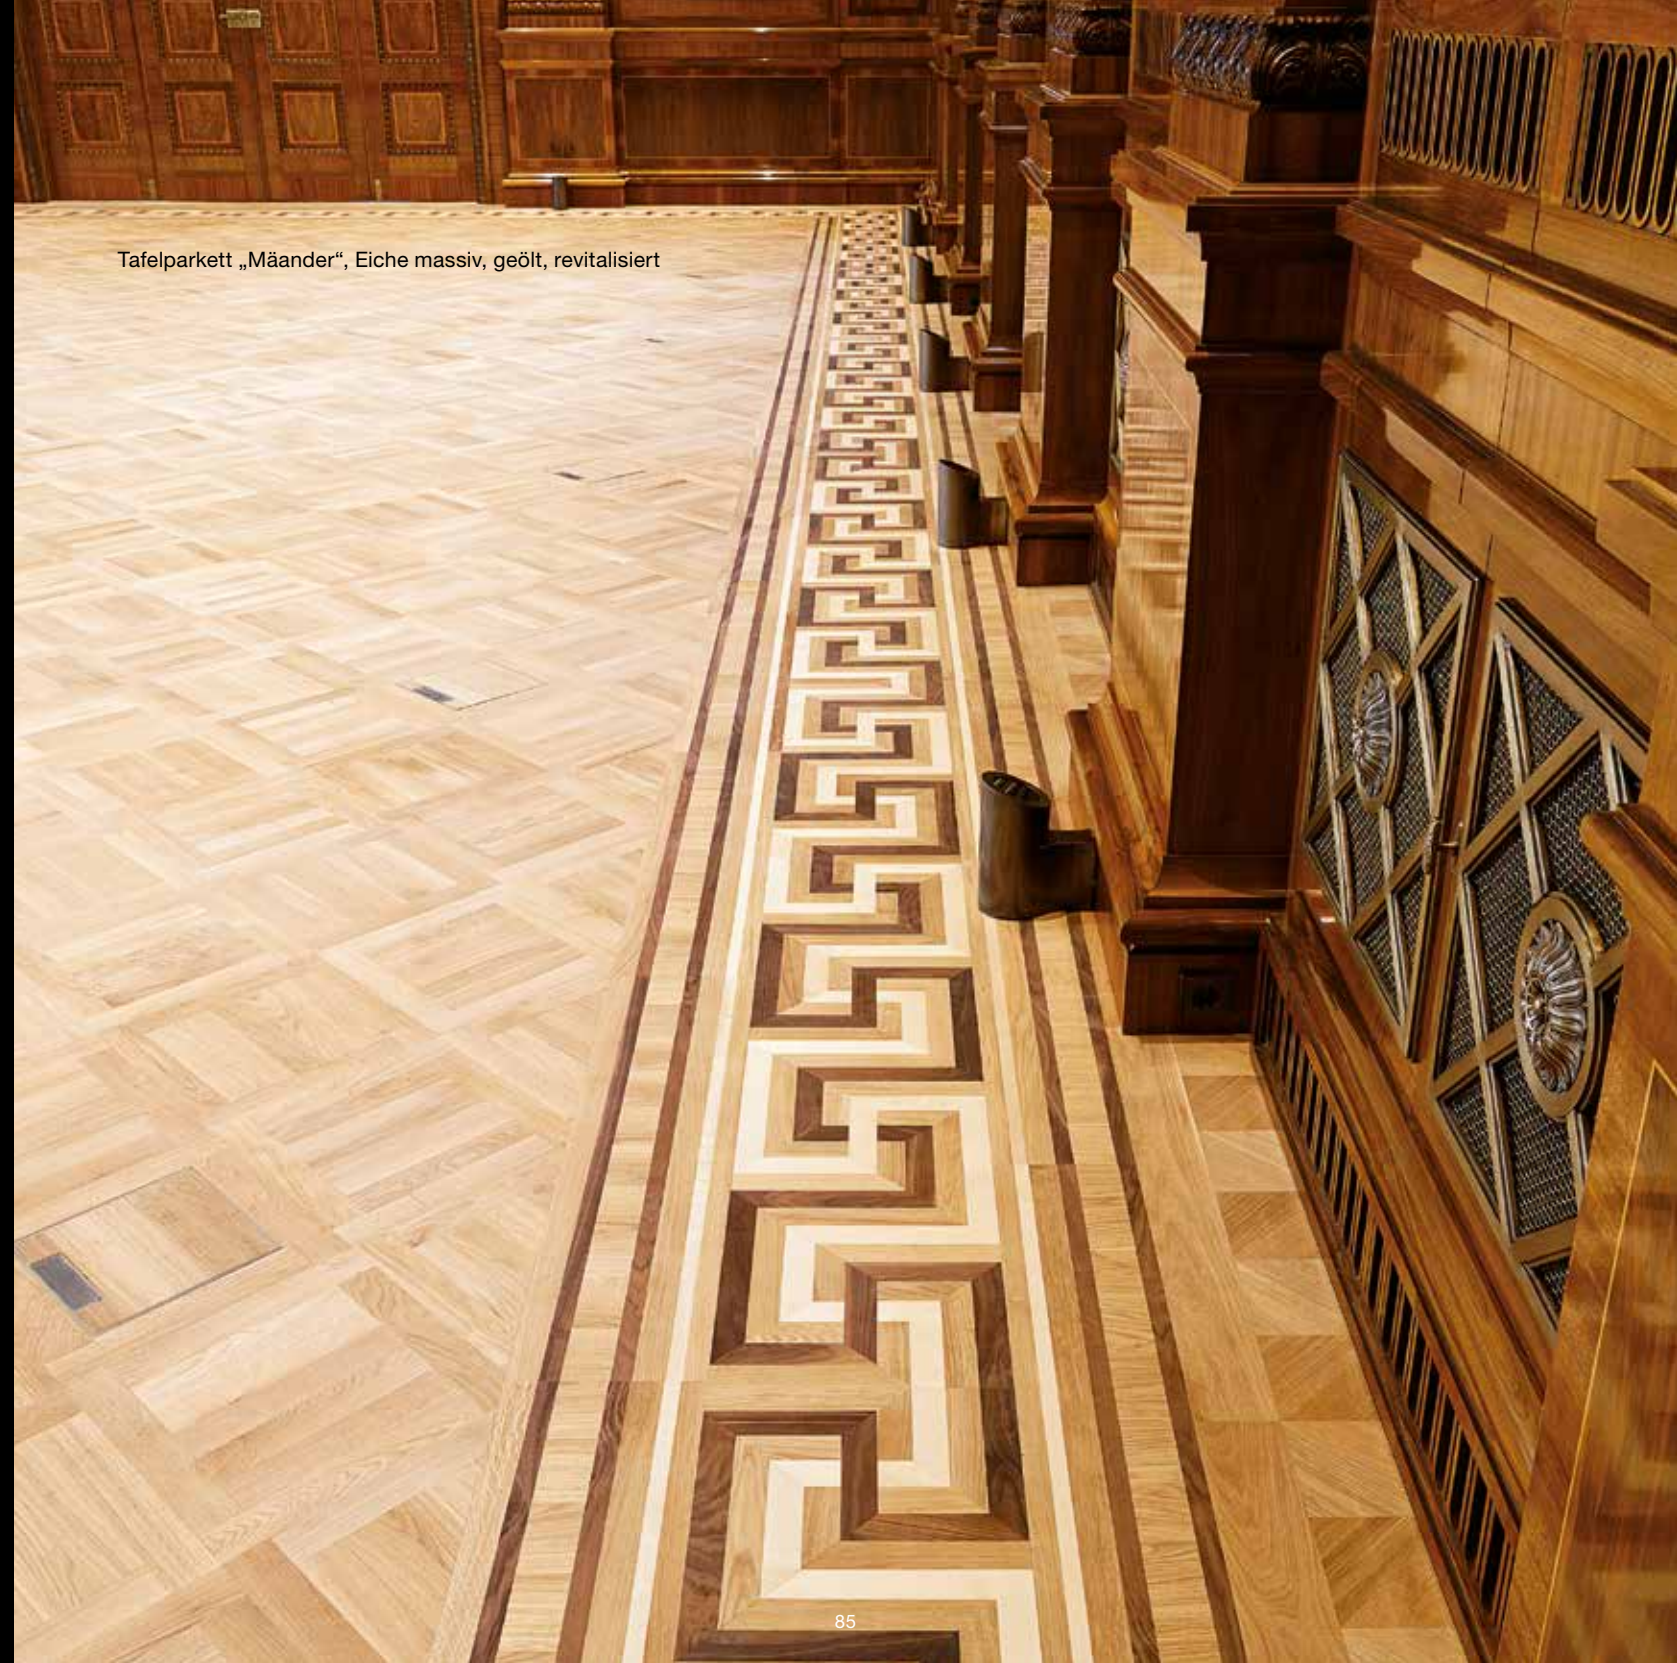

Tafelparkett „Mäander“, Eiche massiv, geölt, revitalisiert