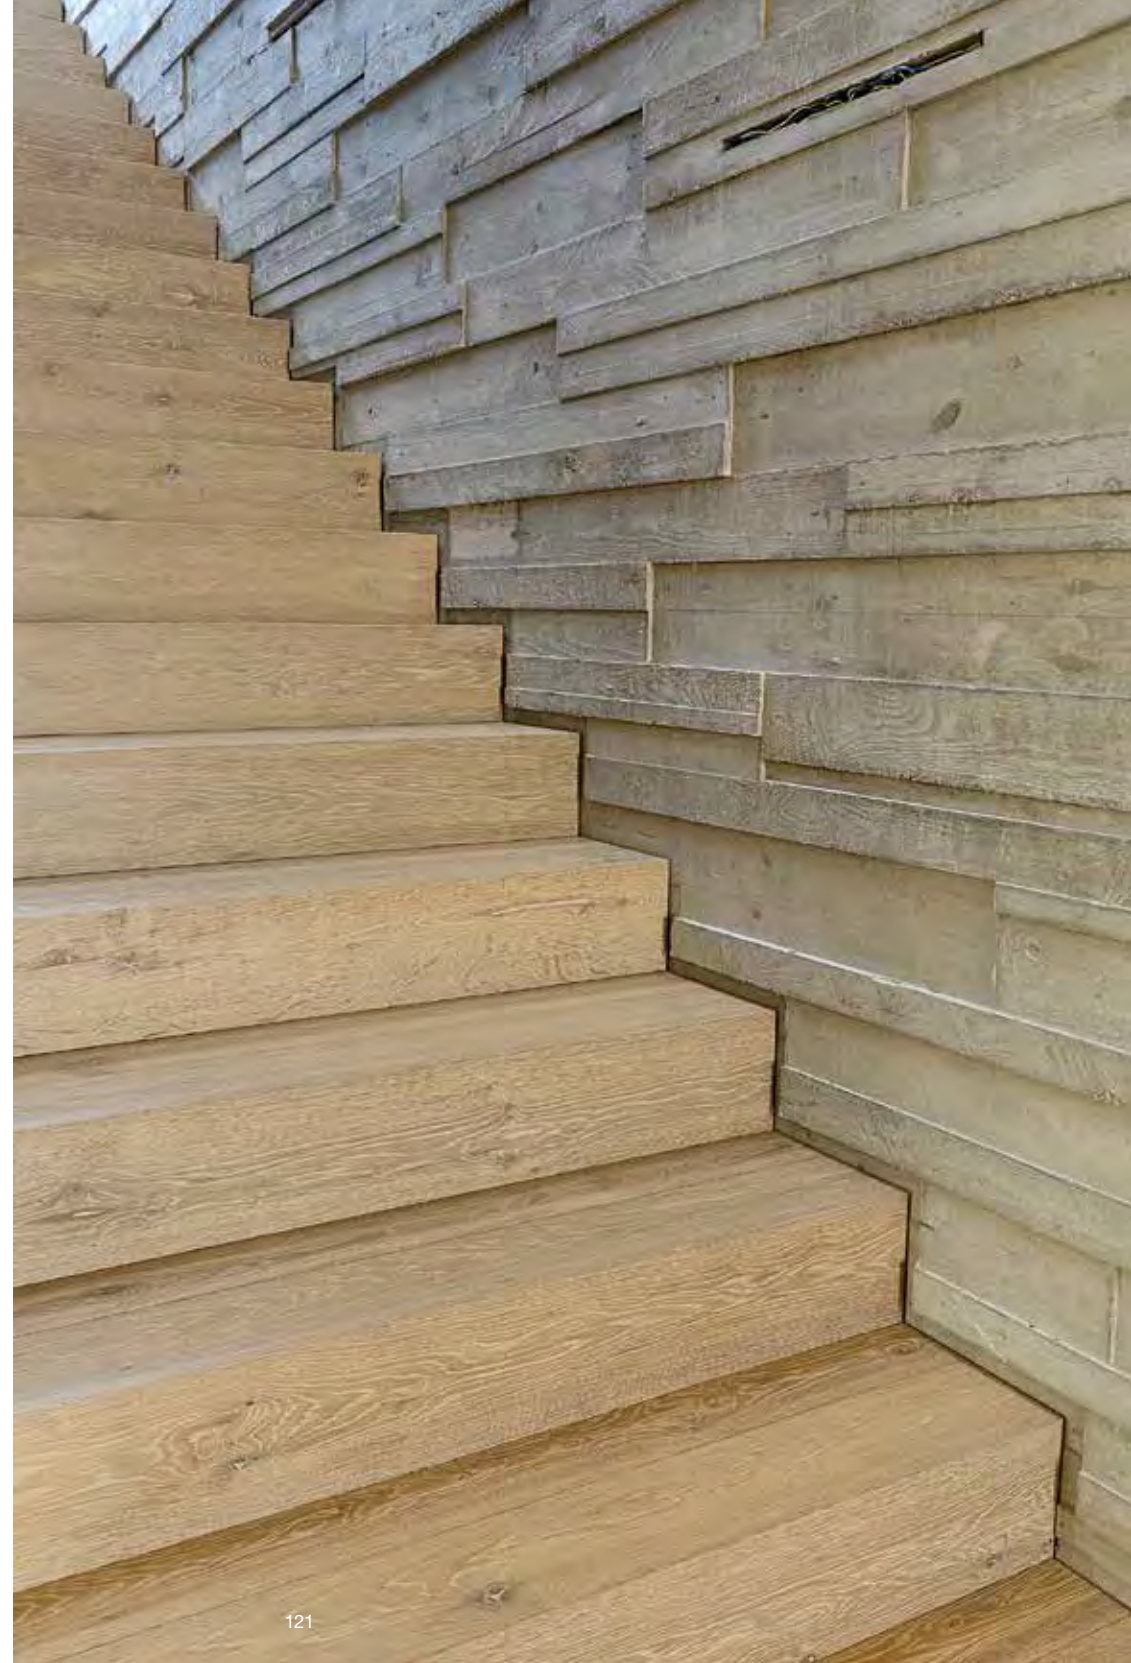

ZUM GLÜCK GEHT KEIN LIFT.

MAN MUSS DIE

TREPPE

BENUTZEN

Kragarm-Treppe Eiche, „Lugano“

Wendeltreppe, Eiche, kerngeräuchert, weiß geölt

Kragarm-Treppe Eiche, „Lugano“

Treppenwinkel Eiche Einblatt, modern, bekantet

Stahlterasse mit Dielen
aus der Bodenkommission verkleidet

Treppenwinkel Eiche Einblatt
modern, bekantet

Treppenwinkel Eiche Einblatt

Boden, Wand, Decke:
Landhausdielen Eiche astig gebürstet
Polar white 15 x 222 x 2200 mm