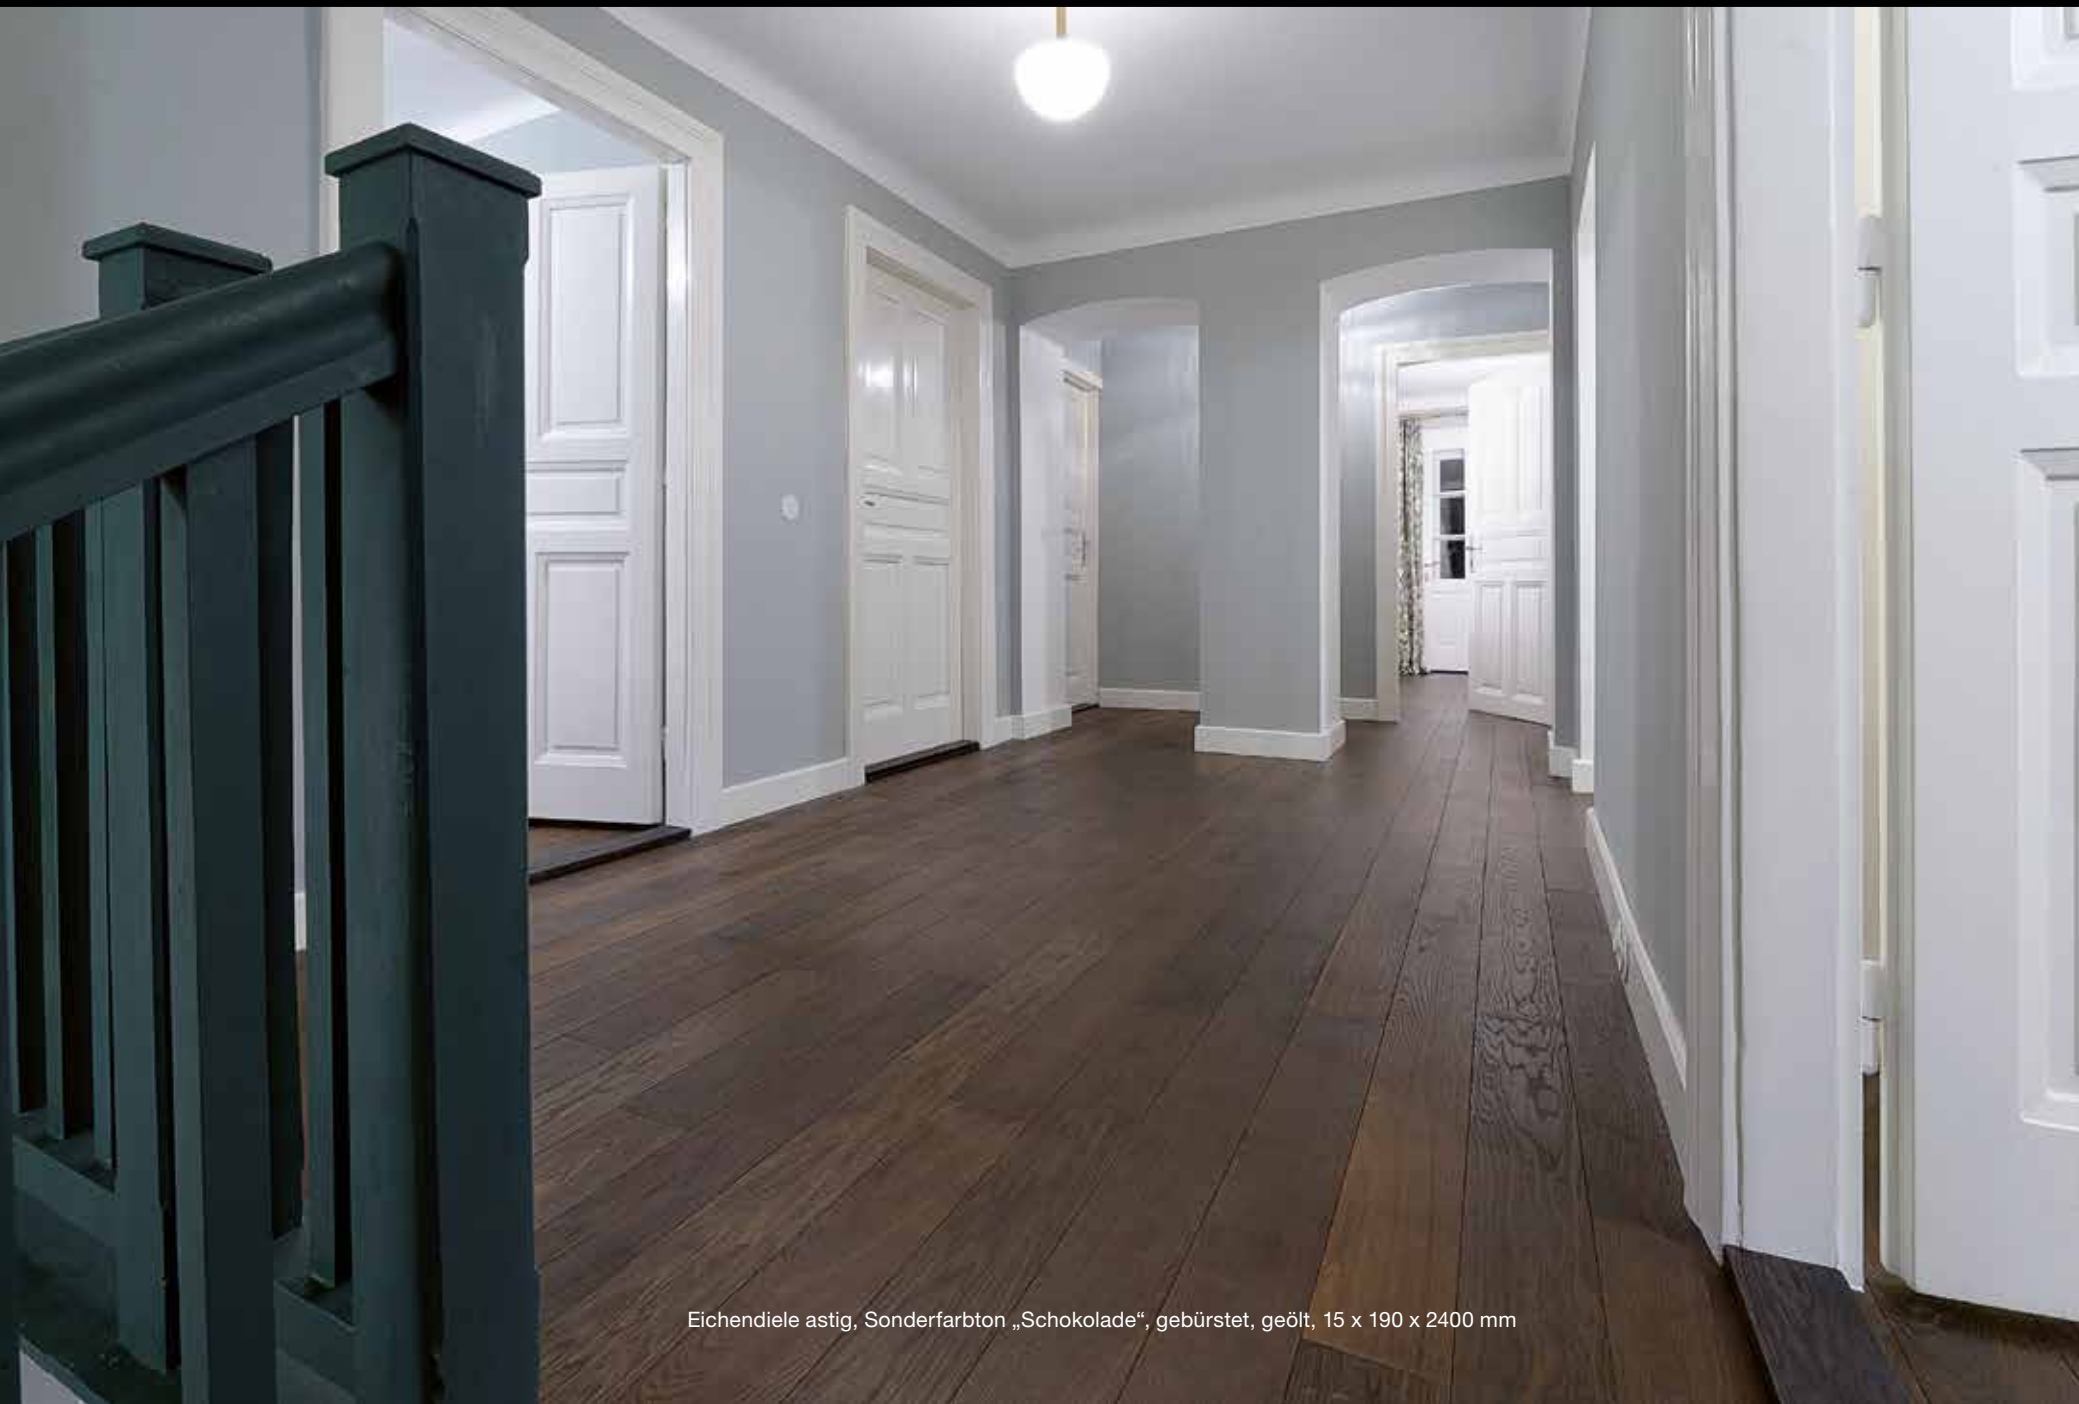

Eichendiele astig, Sonderfarbton „Schokolade“, gebürstet, geölt, 15 x 190 x 2400 mm